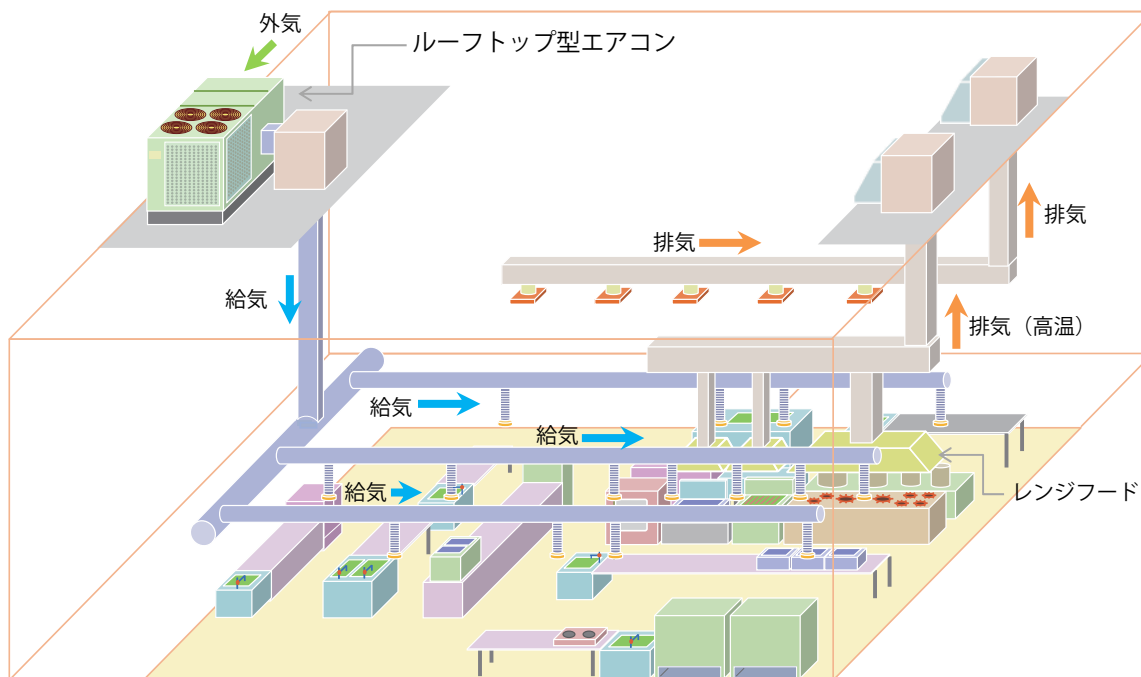

#### システム構成（下記空調機の併用）

- トレイン製 ルーフトップ型エアコン
- オールフレッシュ(外調機)タイプ
- 他社製 ビル用マルチエアコン

## いすゞ自動車株式会社様 機器設置例

## ルーフトップ型エアコン 厨房への設置イメージ

インガソール・ランド (Ingersoll Rand, ニューヨーク証券取引所上場, NYSE:IR) は、安全・快適・効率的な環境を創出・維持することによって、お客様の生活の質の向上を目指しています。クラブカー (Club Car®)、インガソール・ランド (Ingersoll Rand®)、シュラーゲ (Schlage®)、サーモキング (Thermo King®)、トレイン (Trane®) ら、インガソール・ランド・グループ傘下の各ブランドと連携し、住宅・建物内の空気品質と快適性の向上をはじめ、生鮮食品の品質保持と輸送、住宅・商業施設のセキュリティ、工業生産力・産業効率の改善などに対し、全社を挙げて取り組んでまいります。約140億USドルの売上を掲げるグローバル企業として、更なる発展と持続的成果をお約束いたします。