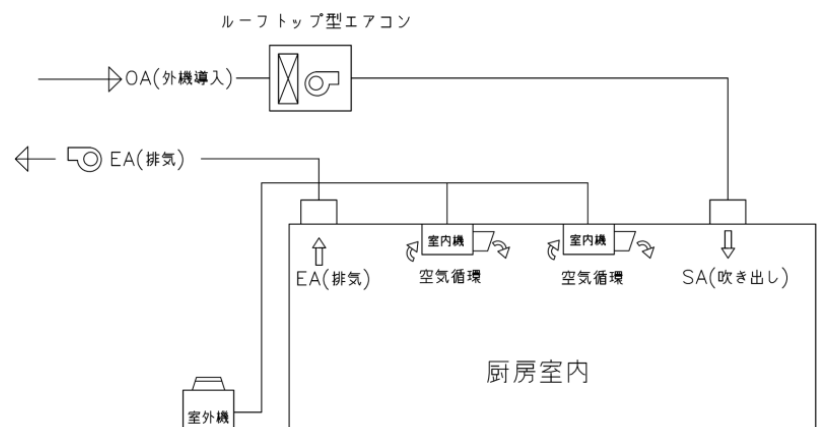

[導入例] いすゞ自動車株式会社 様

1916年創業。日本の自動車メーカーとしては最古の歴史を有し、創業以来、一貫して「妥協のない物づくり」にこだわり、今日の姿を築き上げてきました。そして今、その伝統を継承しながら、「商用車とディーゼルエンジンのグローバル・リーディング・カンパニー」を目指して、積極果敢な挑戦を続けています。

[URL] <http://www.isuzu.co.jp/>